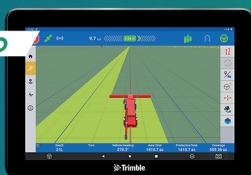

GFX-350 - Tela de 7 polegadas

Autopilot™

GFX-1060 - Tela de 10 polegadas

NOVO

NAV-900

Autopilot™ Motor Drive

NAV-500™

Ez-Pilot® Pro

GFX-1260 - Tela de 12 polegadas

NOVO

Ez-Steer